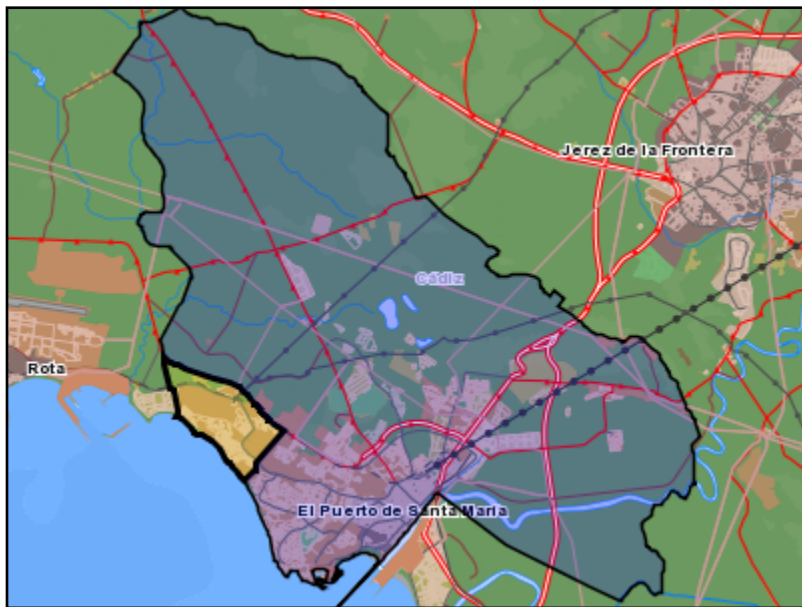

Área de influencia escolar El Puerto de Santa María

Zona EIPToStaMa_SEC_Uriarte (Secundaria)

(1) 11002079 - I.E.S. Francisco Javier de Uriarte

Leyenda

-  Centros públicos
-  Centros concertados

Escala 1:7313