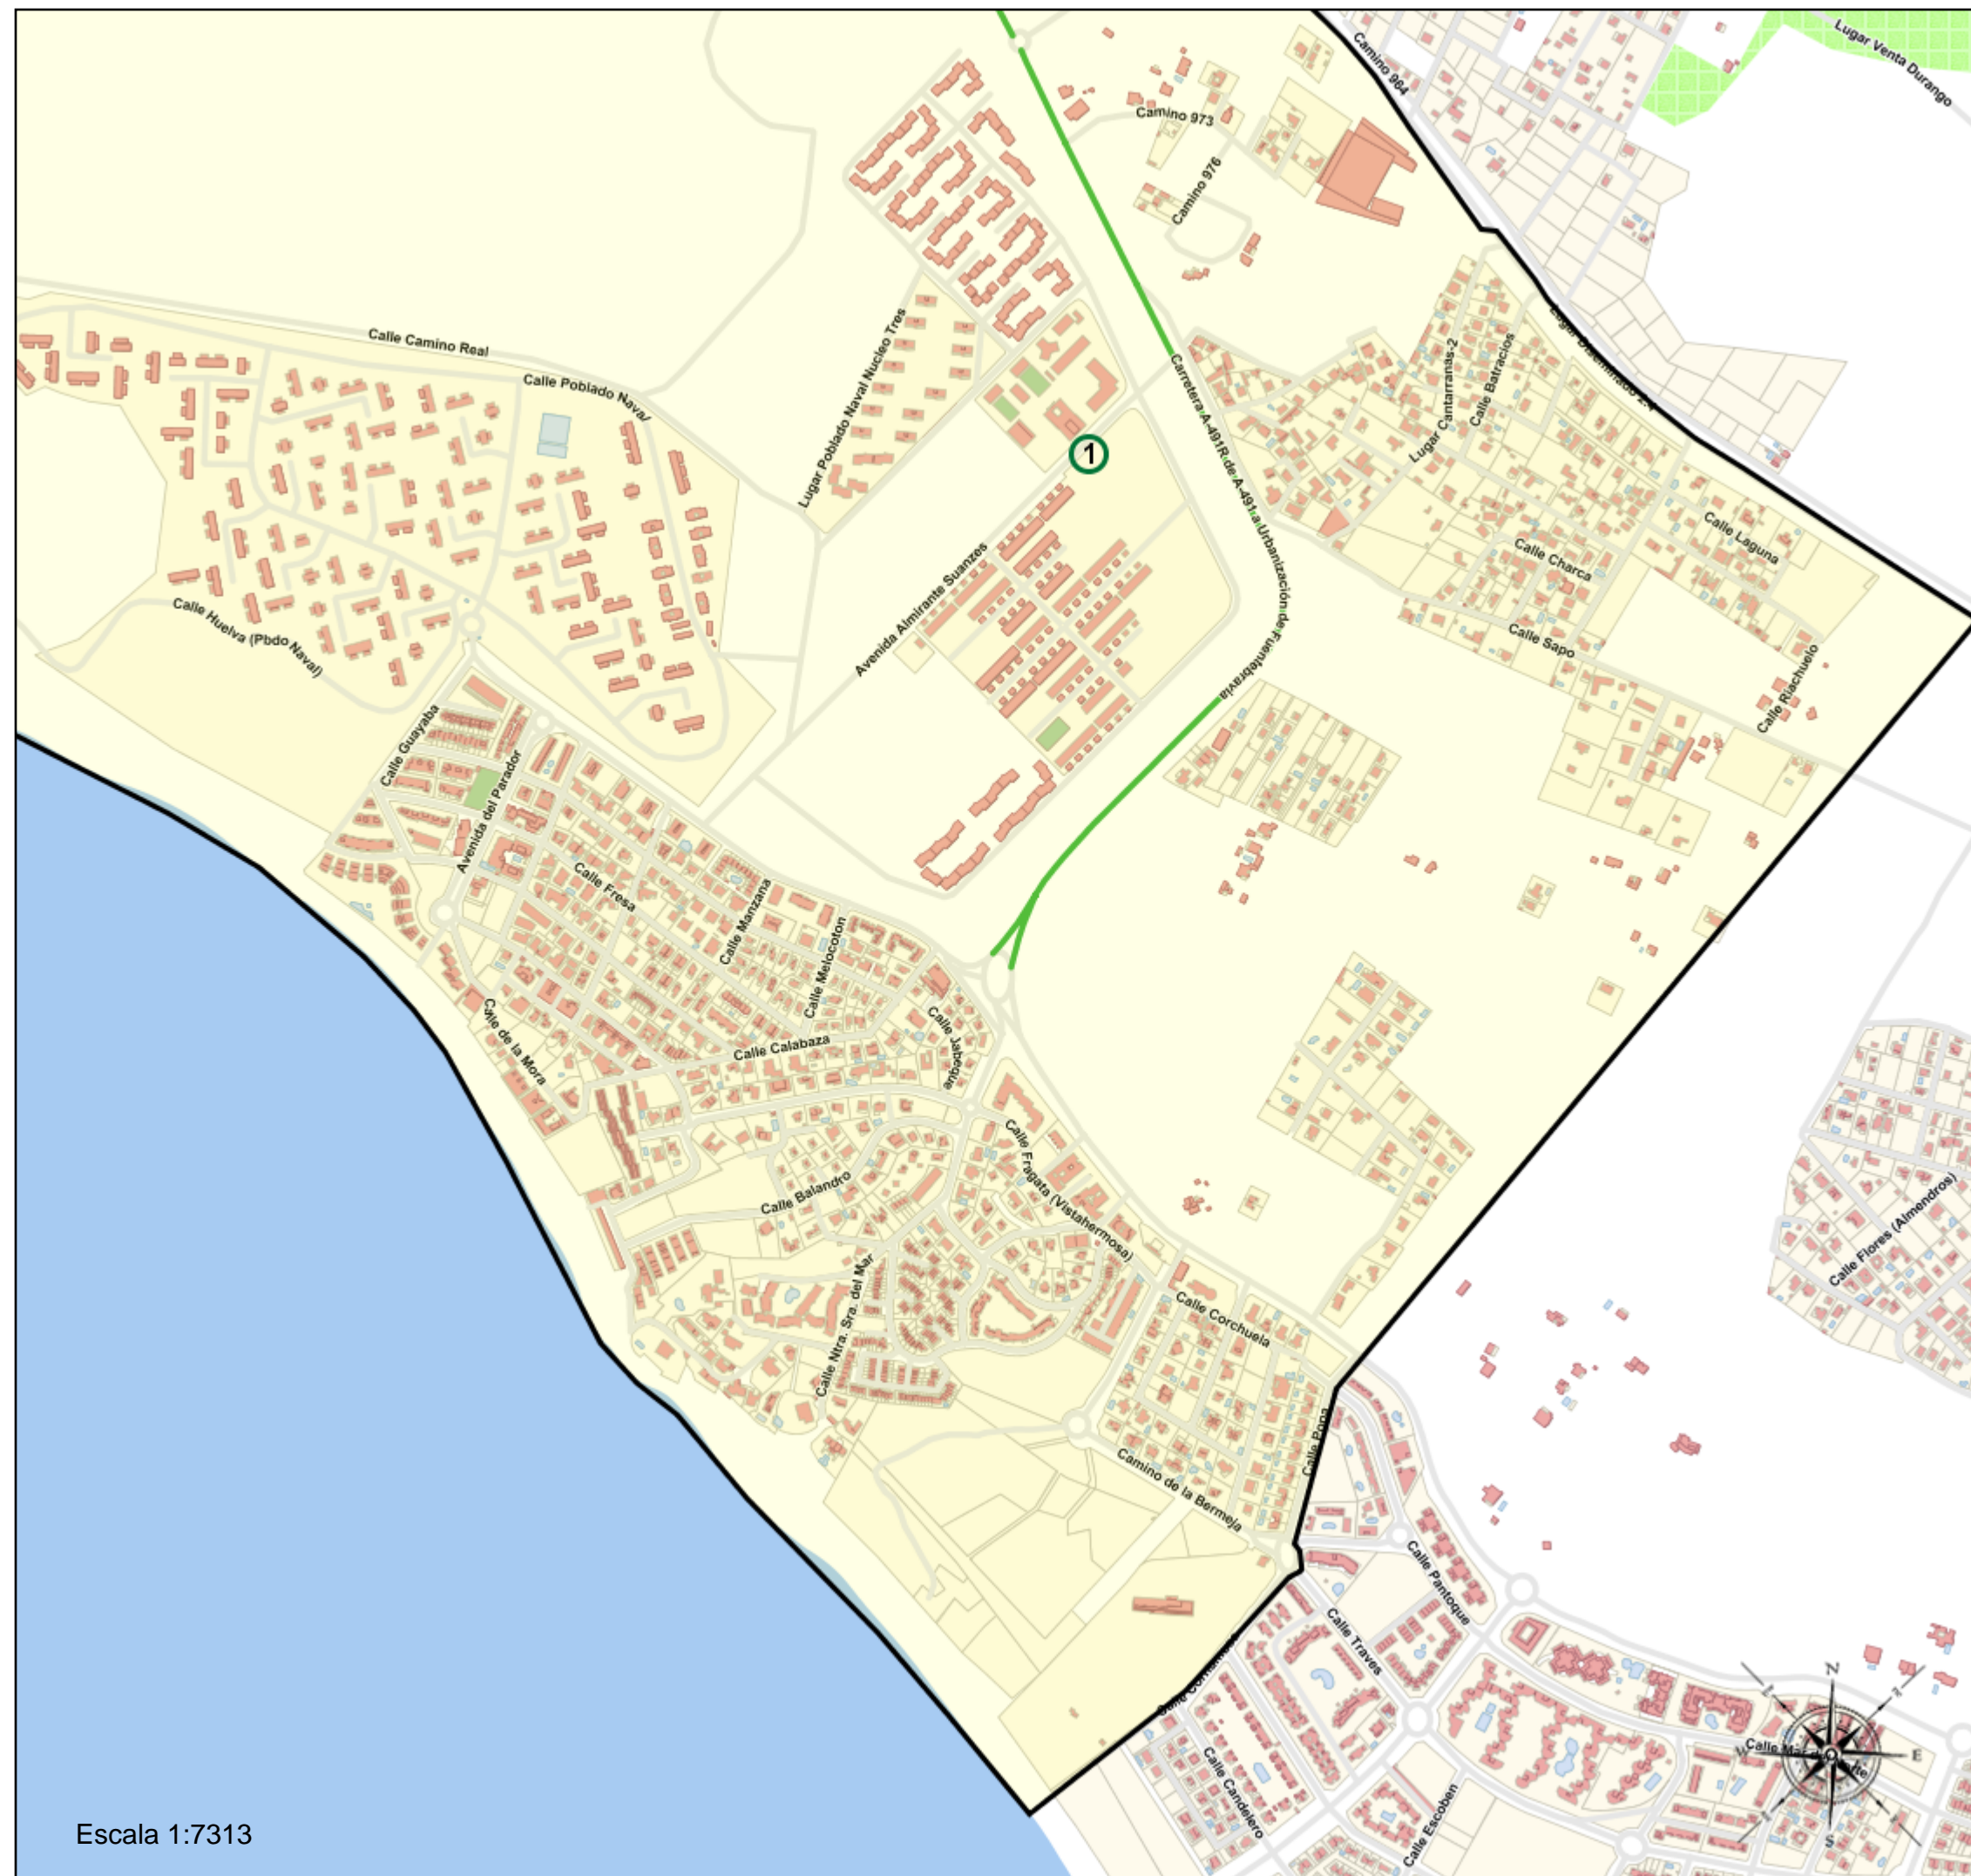

Área de influencia escolar El Puerto de Santa María

Zona EIPToStaMa_SEC_Uriarte (Secundaria)

(1) 11002079 - I.E.S. Francisco Javier de Uriarte

Leyenda

-  Centros públicos
-  Centros concertados

Escala 1:7313